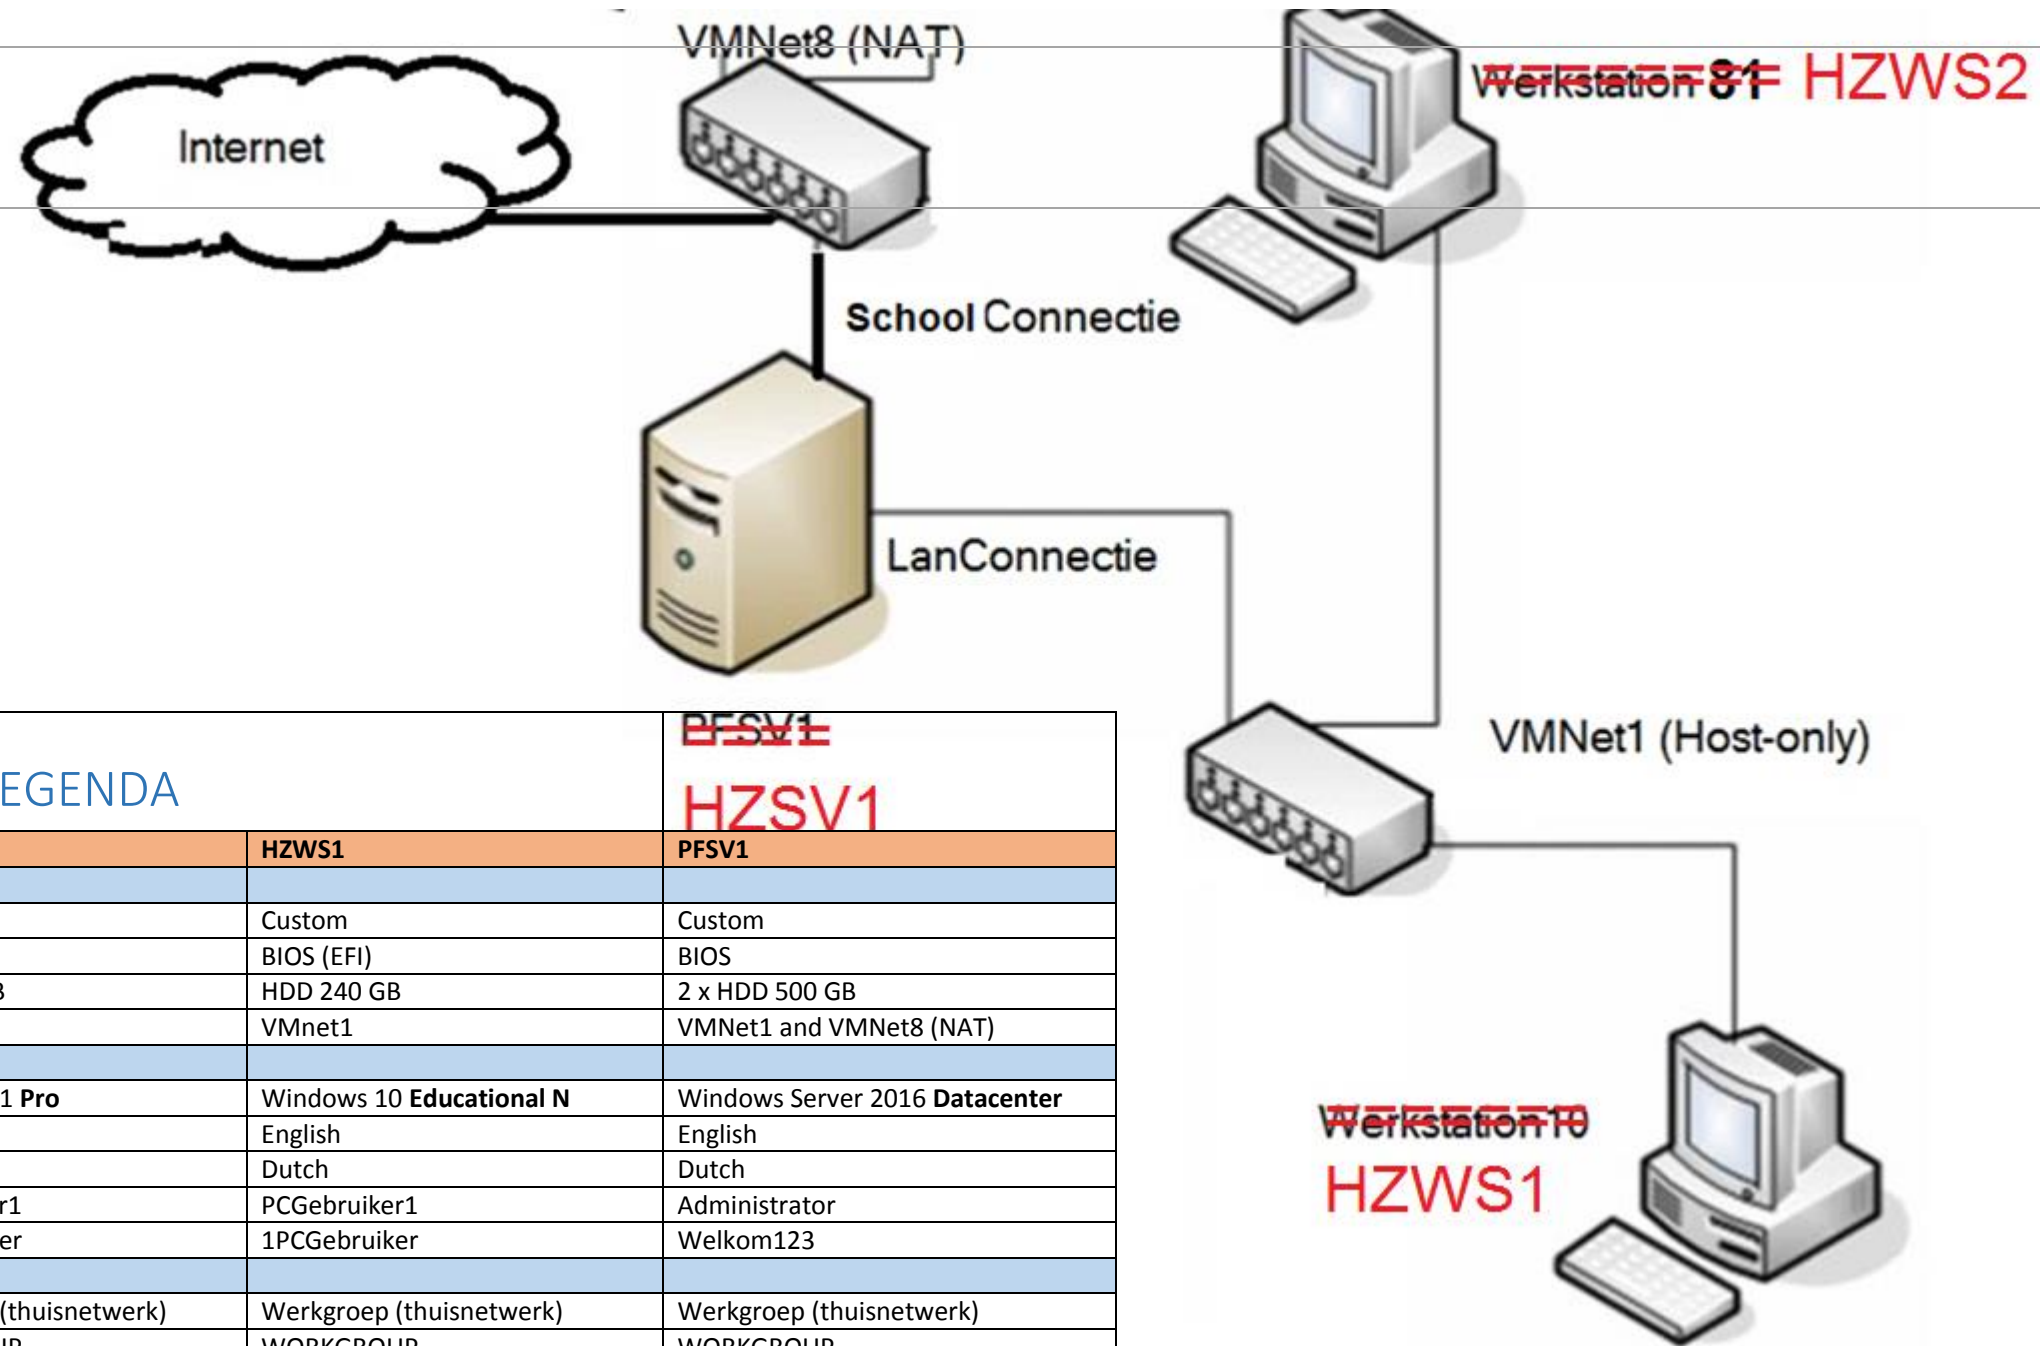

# HUUR&ZO NETWERK MET SERVER EN TWEE WERKSTATIONS

## LEGENDA

VMWare computer name	HZWS2	HZWS1	PFSV1
<b>VIRTUALISATION (VMWare)</b>			
Type of configuration	Custom	Custom	Custom
Firmware type	BIOS	BIOS (EFI)	BIOS
1 HDD	HDD 190 GB	HDD 240 GB	2 x HDD 500 GB
Virtual switch	VMnet1	VMnet1	VMNet1 and VMNet8 (NAT)
<b>OPERATING SYSTEM (OS)</b>			
OS	Windows 8.1 Pro	Windows 10 Educational N	Windows Server 2016 Datacenter
Language	English	English	English
Time and currency format	Dutch	Dutch	Dutch
User name	PCGebruiker1	PCGebruiker1	Administrator
Password	1PCGebruiker	1PCGebruiker	Welkom123
<b>PC NETWORKING</b>			
Type network	Werkgroep (thuisnetwerk)	Werkgroep (thuisnetwerk)	Werkgroep (thuisnetwerk)
Network/domain name	WORKGROUP	WORKGROUP	WORKGROUP
Network adapter			LanConnectie
	IP-adres: 192.168.101.81	IP-adres: 192.168.101.10	IP-adres: 192.168.101.11
	SN Mask: 255.255.255.0	SN Mask: 255.255.255.0	SN Mask: 255.255.255.0
	DNS server 192.168.101.11	DNS server 192.168.101.11	DNS server 127.0.0.1
Network adapter 2			SchoolConnectie
			IP-adres: Obtain automatically
			DNS Obtain automatically